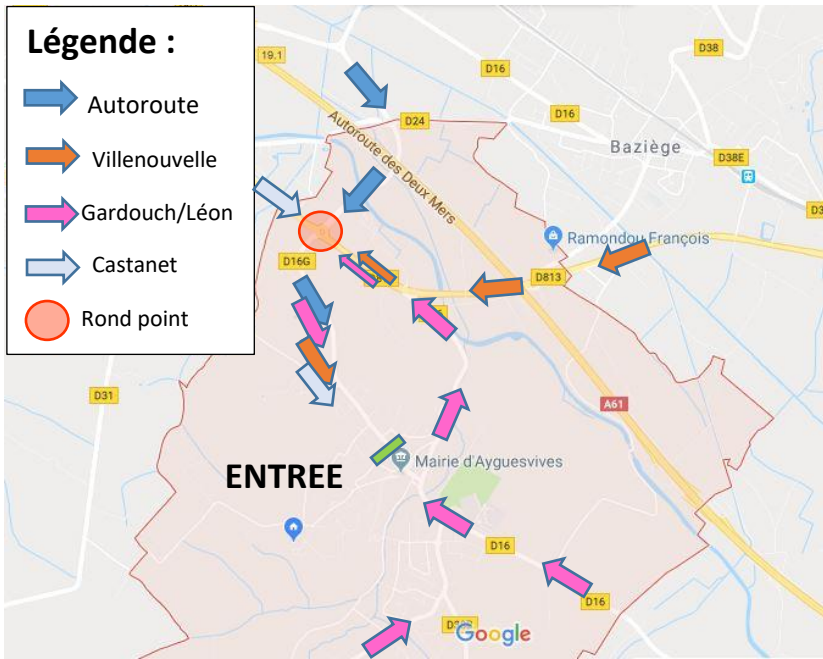

Légende :

- ➡ Autoroute
- ➡ Villeneuve
- ➡ Gardouch/Léon
- ➡ Castanet
- Rond point

Légende :

- ▬ Barrière
- ▭ Zone de la foire du FORT
- ▭ ENTREE Foire du FORT
- ▭ P Parking

Plan d'accès à la Foire du FORT d'AYGUESVIVES